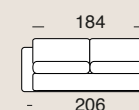

materasso
160X190/195

materasso
140X190/195

materasso
120X190/195

Tessuto Storm 63
Tissu Storm 63
Fabric Storm 63