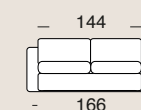

materasso
160X190/195

materasso
140X190/195

materasso
120X190/195

Tessuto Storm 63
Tissu Storm 63
Fabric Storm 63