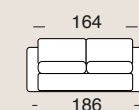

materasso
160X190/195

materasso
140X190/195

materasso
120X190/195

Tessuto Storm 63
Tissu Storm 63
Fabric Storm 63