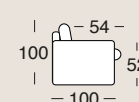

materasso
160X190/195

materasso
140X190/195

materasso
120X190/195

Tessuto Storm 63
Tissu Storm 63
Fabric Storm 63